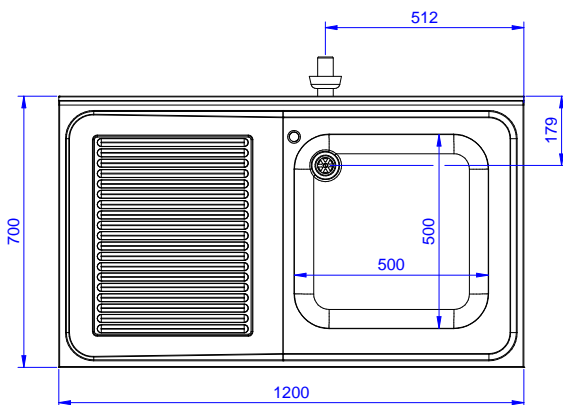

Descrizione

Articolo N° _____

Lavatoio in acciaio inox AISI 304 con piano di lavoro da 50 mm e spessore 8/10. Insonorizzato con piega salvamani sui bordi e dotato di involucro perimetrale ed angoli saldati. Gambe quadre in acciaio inox AISI 304 (40x40 mm) con piedini regolabili in altezza. Alzatina paraspruzzi posteriore con raggiatura 10 mm, altezza 100 mm e spessore 13 mm. Una vasca da 500x500xh250 mm dotata di tubo troppopieno e piletta di scarico da 2". Gocciolatoio stampato posizionato sulla parte sinistra.

Fronte

Lato

D = Scarico acqua

Alto

Informazioni chiave

Dimensioni esterne,
 larghezza:

132898 (SL12SN) 1200 mm

Dimensioni esterne,
 profondità:

700 mm

Dimensioni esterne, altezza:

900 mm

Dimensione alzatina, altezza:

100 mm

Dimensione alzatina,
 profondità:

13 mm

Dimensione alzatina, raggio:

R=10

Numero di vasche:

1

Dimensione vasca:

500x500xH250

Peso netto:

42 kg